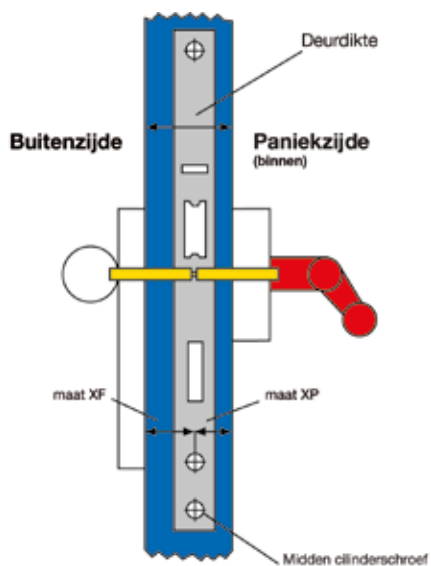

effeff veiligheidsbeslag voor paniekopener PB8000

PB809ZB04

Werking

Veiligheidsbeslag met kerntrekbeveiliging voor deursloten met een PC maat van 92mm. De cilinderuitsparing is ten behoeve van 17mm europrofielcilinders. Speciaal ontwikkeld voor gebruik op vluchtdeuren in combinatie met de effeff paniekopener PB8000. Kruk is vast gemonteerd op het schild. Bevestiging door middel van 3 schroeven.

Eigenschappen

- Geschikt voor brand- en vluchtdeuren
- Kruk vast op schild
- Krukschild met kerntrekbeveiliging ten behoeve van cilinder
- Schild met blinde bevestiging
- Standaardkleuren aluminium F1 en RVS
- Links en rechts bruikbaar
- Exclusief bevestigingsmateriaal
- Onderhoudsvrij

Modellen/Bestelnummers

- PB809ZB04-35 krukschild smal met kerntrekbeveiliging, PC-92mm, uitvoering RVS
PB809ZB04-44 krukschild smal met kerntrekbeveiliging, PC-92mm, uitvoering aluminium F1

Accessoires

- effeff gedeelde krukstift
- effeff set bevestigingsschroeven
- effeff paniekopener PB8000

Opmerking

Voor bijpassend slot zie: Overzicht beslag nood- en paniekdeuren + veiligheidsbeslag.

PB809ZB04

effeff veiligheidsbeslag voor paniekopener PB8000

Technische gegevens

- Afmetingen schild lxbxd 245x35x13,5mm
- Bevestiging d.m.v. 3 schroeven M6
- Voorstand kruk inclusief schild 69mm
- Krukafmetingen lxb 156x55,5mm
- PC-92mm