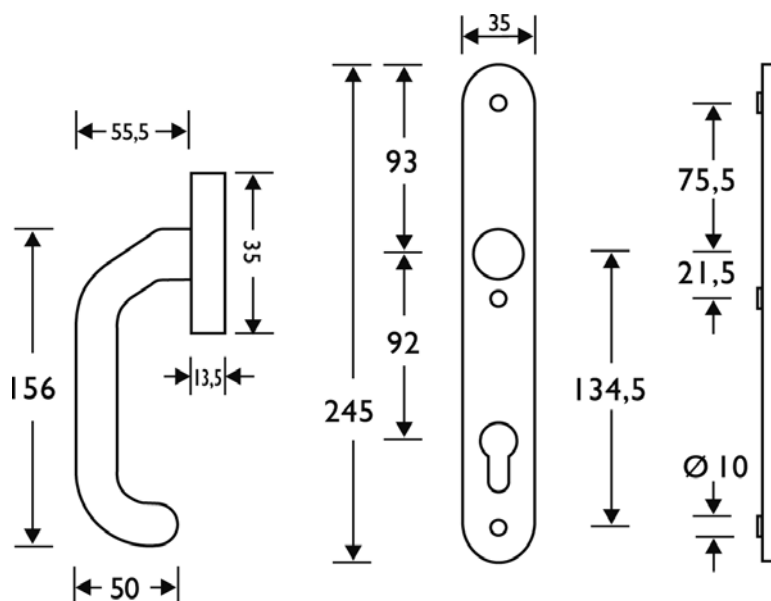

effeff veiligheidsbeslag voor paniekopener PB8000

PB809ZB04

Werking

Veiligheidsbeslag met kerntrekbeveiliging voor deursloten met een PC maat van 92mm. De cilinderuitsparing is ten behoeve van 17mm europrofielcilinders. Speciaal ontwikkeld voor gebruik op vluchtdeuren in combinatie met de effeff paniekopener PB8000. Kruk is vast gemonteerd op het schild. Bevestiging door middel van 3 schroeven.

Opmerking

Voor bijpassend slot zie: Overzicht beslag nood- en paniekdeuren + veiligheidsbeslag.

PB809ZB04

effeff veiligheidsbeslag voor paniekopener PB8000

Technische gegevens

- Afmetingen schild lxbxd 245x35x13,5mm
- Bevestiging d.m.v. 3 schroeven M6
- Voorstand kruk inclusief schild 69mm
- Krukafmetingen lxb 156x55,5mm
- PC-92mm

effeff veiligheidsbeslag voor paniekopener PB8000

PB809ZB04

Krukstiften t.b.v. krukschild buitenzijde			
Artikelnummer	Omschrijving	Maat XF in mm	Stiftlengte in mm
1809ZXF430	Vierkantstift 9mm buitenzijde	14 - 17,5	43
1809ZXF465	Vierkantstift 9mm buitenzijde	17,5 - 21	46,5
1809ZXF500	Vierkantstift 9mm buitenzijde	21 - 24,5	50
1809ZXF535	Vierkantstift 9mm buitenzijde	24,5 - 28	53,5
1809ZXF570	Vierkantstift 9mm buitenzijde	28 - 31,5	57
1809ZXF605	Vierkantstift 9mm buitenzijde	31,5 - 35	60,5
1809ZXF640	Vierkantstift 9mm buitenzijde	35 - 38,5	64
1809ZXF675	Vierkantstift 9mm buitenzijde	38,5 - 42	67,5
1809ZXF710	Vierkantstift 9mm buitenzijde	42 - 45,5	71